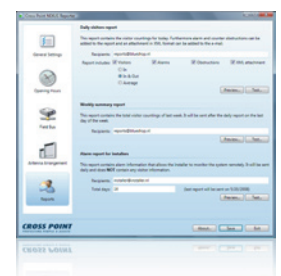

NEXUS Reporter se livrează cu un convertor conectat la calculatorul vostru prin portul USB sau portul RS-232. Toate informațiile vor fi păstrate în sistemul NEXUS sub formă de copie de rezervă.

Acest software este compatibil cu sistemele active NEXUS AM și NEXUS RF CrossCONNECT. Este necesar Windows XP™ sau Windows Vista™.

Trăsături particulare

Arată numărul clienților și al alarmelor la fiecare oră

Trimite e-mailuri persoanelor predefinite

Rapoarte zilnice sau săptămânale

Ușor de instalat pe calculatorul din magazin

Afișaj cu timpul real

Compatibil cu sistemele NEXUS

Funcționează pe PC cu Windows XP™ sau Windows Vista™

NEXUS Reporter

Trăsături

	NEXUS Reporter	Store Portal
Instalat pe Field Controller (PC nu este necesar) ¹	-	●
Arată numărul clienților la fiecare oră	●	●
Arată alarmele cu data și ora	●	●
În raport, ia în considerare și intrările blocate	●	●
Arată dezactivările și detașările	-	●
Stochează datele interioare din magazin	-	●
Exportă datele către Sistemul de Management al Informației (FTP/HTTP)	-	●
Deservirea XML și XSLT încorporată	-	●
Comandă la distanță și întreținere prin Interne ²	-	●
Convertor inclus	●	●
Software Development Kit care face posibilă colaborarea cu oricare format ³	-	○
Controlul accesului și pontajul personalului	-	○
Camera video digitală, declanșată de orice eveniment cu opțiunea de căutare	-	○
Istoria contorului	1 săptămâna	până la 2 ani
Numărul dispozitivelor deservite ⁴	6	128