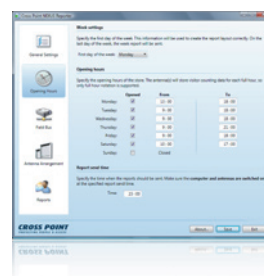

Trăsături particulare

Arată numărul clienților și al alarmelor la fiecare oră

Trimite e-mailuri persoanelor predefinite

Rapoarte zilnice sau săptămânale

Ușor de instalat pe calculatorul din magazin

Afișaj cu timpul real

Compatibil cu sistemele NEXUS

Funcționează pe PC cu Windows XP™ sau Windows Vista™

NEXUS Reporter

Trăsături

	NEXUS Reporter	Store Portal
Instalat pe Field Controller (PC nu este necesar) ¹	-	●
Arată numărul clienților la fiecare oră	●	●
Arată alarmele cu data și ora	●	●
În raport, ia în considerare și intrările blocate	●	●
Arată dezactivările și detașările	-	●
Stochează datele interioare din magazin	-	●
Exportă datele către Sistemul de Management al Informației (FTP/HTTP)	-	●
Deservirea XML și XSLT încorporată	-	●
Comandă la distanță și întreținere prin Interne ²	-	●
Convertor inclus	●	●
Software Development Kit care face posibilă colaborarea cu oricare format ³	-	○
Controlul accesului și pontajul personalului	-	○
Camera video digitală, declanșată de orice eveniment cu opțiunea de căutare	-	○
Istoria contorului	1 săptămâna	până la 2 ani
Numărul dispozitivelor deservite ⁴	6	128