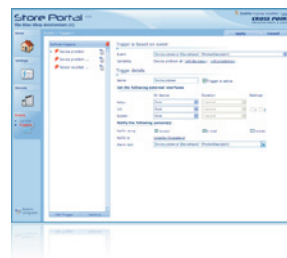

Store Portal

Alle ledere har brug for oplysninger om butiksdriften med henblik på at træffe de rigtige beslutninger for at beskytte og øge fortjenesten. Forskellige komponenter, som kundetællere, varesikringssystemer adgangskontrol-systemer og digital video overvågning arbejder sammen som et fuldt integreret system, kaldet Store Portal.

Store Portal er en softwarepakke, der installeres på vores Field Controller, som opsamler informationer og gør dem øjeblikkeligt online tilgængelige i din web browser.

Informationer fra kundetællere og adgangskontrollæsere er kombineret for at give indsigt i butikkens trafikdata og personaleplanlægning.

Events f.eks. alarmer kan optages ved hjælp af video kameraer. På denne måde kan du altid fange det rigtige øjeblik, uden at skulle søge igennem en hel videooptagelse.

Alle informationer behandles automatisk og præsenteres i form af straks tilgængeligt, relevant management information via din web browser, e-mail eller din mobiltelefon.

De informationer og rapporter der genereres af Store Portal kan også være 100% skræddersyet til dine behov.

Unikke egenskaber

Tilgængeligt via en standard web browser

Udvides med video og adgangskontrol

Nem integration til dit management information system

Fuld indsigt i butiksdriften gennem relevante rapporter

Tilgængeligt på flere sprog